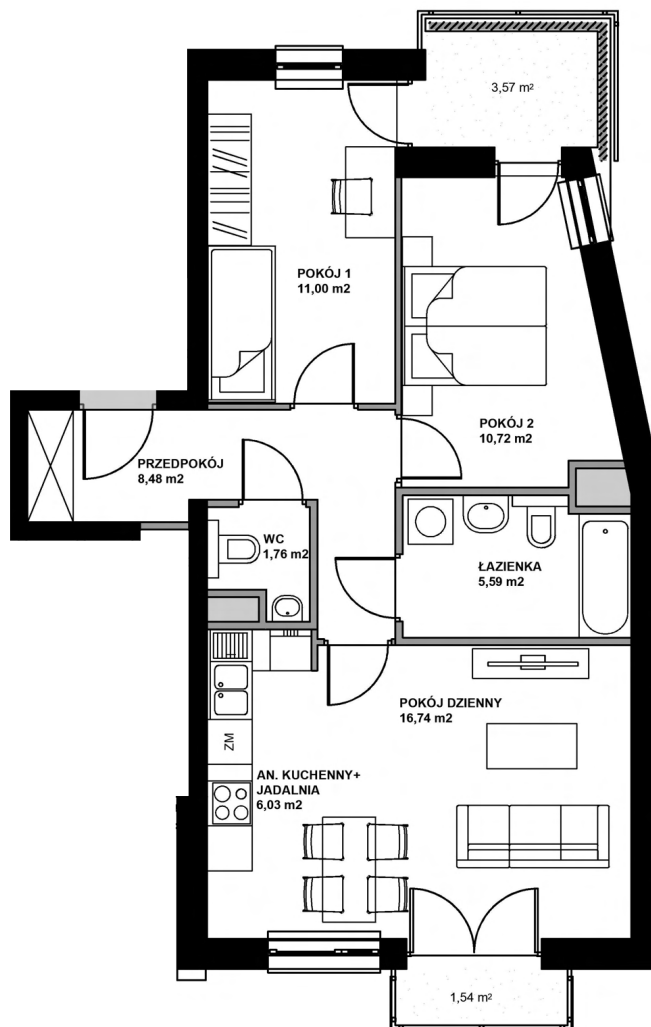

NOWY ŁĄD

NOWA PSZCZELNA-KRAKÓW

MIESZKANIE 1 PARTER

POWIERZCHNIA 60,32 m²

MIESZKANIE 3-POKOJOWE

POKÓJ 1	11,00 m ²
POKÓJ 2	10,72 m ²
POKÓJ DZIENNY	16,74 m ²
AN. KUCHENNY	6,03 m ²
ŁAZIENKA	5,59 m ²
WC	1,76 m ²
PRZEDPOKÓJ	8,48 m ²

nowapszczelna.pl

Niniejsza broszura nie stanowi oferty w rozumieniu przepisów Kodeksu Cywilnego. Przedstawione rzuty mają charakter poglądowy. Mieszkania nie będą wyposażone w widoczne na rzucie elementy sanitarne, drzwi wewnętrzne, meble, sprzęty RTV i AGD. Rozmieszczenie urządzeń sanitarnych i kuchennych jest przykładowe i może ulec zmianie. Powierzchnie i wymiary mogą ulec niewielkim zmianom wynikającym z realizacji obiektu.