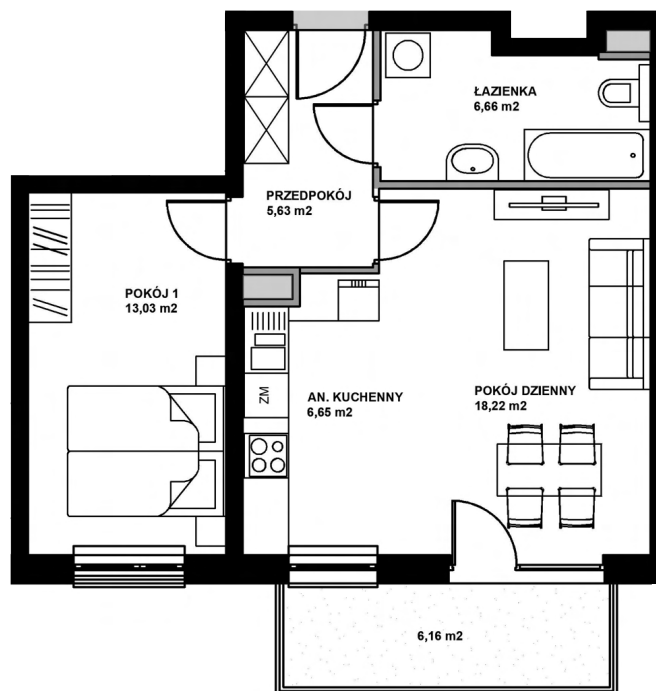

NOWY ŁĄD

NOWA PSZCZELNA-KRAKÓW

MIESZKANIE 10

I PIĘTRO

POWIERZCHNIA 50,22 m²

MIESZKANIE 2-POKOJOWE

POKÓJ 1 13,06 m²

POKÓJ DZIENNY 18,22 m²

AN. KUCHENNY 6,65 m²

ŁAZIENKA 6,66 m²

PRZEDPOKÓJ 5,63 m²

nowapszczelna.pl

Niniejsza broszura nie stanowi oferty w rozumieniu przepisów Kodeksu Cywilnego. Przedstawione rzuty mają charakter poglądowy. Mieszkania nie będą wyposażone w widoczne na rzucie elementy sanitarne, drzwi wewnętrzne, meble, sprzęty RTV i AGD. Rozmieszczenie urządzeń sanitarnych i kuchennych jest przykładowe i może ulec zmianie. Powierzchnie i wymiary mogą ulec niewielkim zmianom wynikającym z realizacji obiektu.