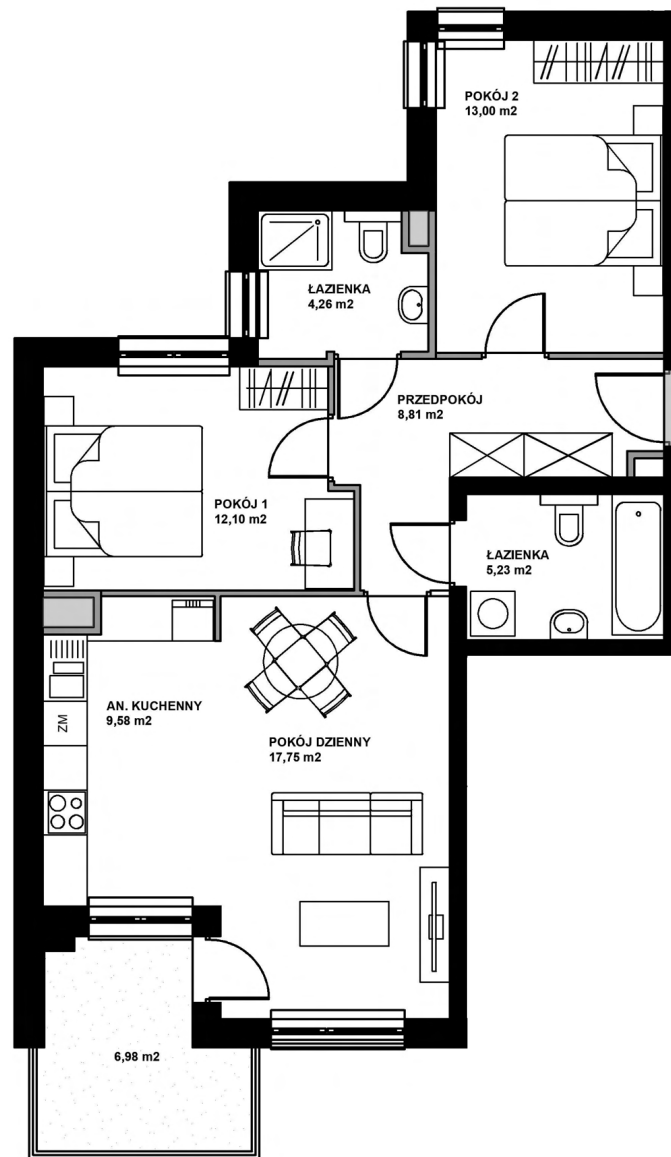

NOWY ŁĄD

NOWA PSZCZELNA-KRAKÓW

MIESZKANIE 11 I PIĘTRO

POWIERZCHNIA 70,76 m²

MIESZKANIE 3-POKOJOWE

POKÓJ 1	12,10 m ²
POKÓJ 2	13,00 m ²
POKÓJ DZIENNY	17,75 m ²
AN. KUCHENNY	9,58 m ²
ŁAZIENKA	5,26 m ²
PRZEDPOKÓJ	8,81 m ²

nowapszczelna.pl

Niniejsza broszura nie stanowi oferty w rozumieniu przepisów Kodeksu Cywilnego. Przedstawione rzuty mają charakter poglądowy. Mieszkania nie będą wyposażone w widoczne na rzucie elementy sanitarne, drzwi wewnętrzne, meble, sprzęty RTV i AGD. Rozmieszczenie urządzeń sanitarnych i kuchennych jest przykładowe i może ulec zmianie. Powierzchnie i wymiary mogą ulec niewielkim zmianom wynikającym z realizacji obiektu.