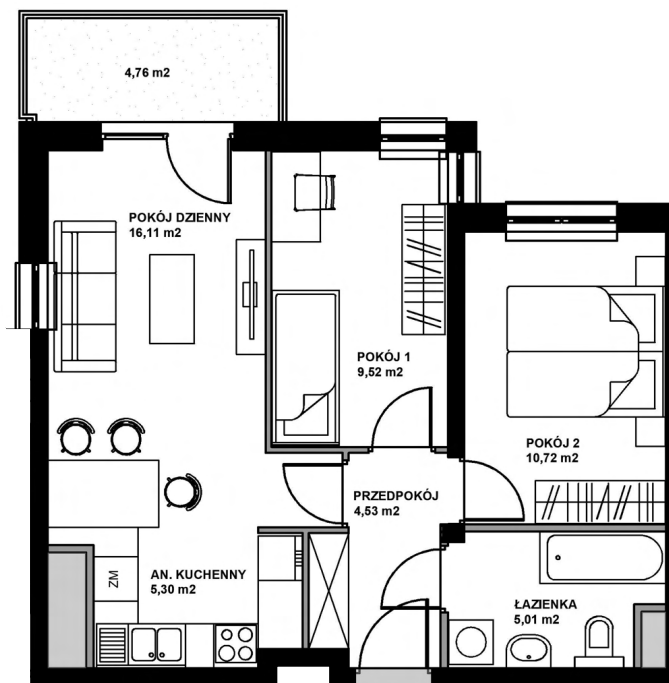

## MIESZKANIE 12 I PIĘTRO

POWIERZCHNIA 51,19 m<sup>2</sup>

MIESZKANIE 3-POKOJOWE

POKÓJ 1 9,52 m<sup>2</sup>

POKÓJ 2 10,72 m<sup>2</sup>

POKÓJ DZIENNY 16,11 m<sup>2</sup>

AN. KUCHENNY 5,30 m<sup>2</sup>

ŁAZIENKA 5,01 m<sup>2</sup>

PRZEDPOKÓJ 4,53 m<sup>2</sup>

[nowapszczelna.pl](http://nowapszczelna.pl)

Niniejsza broszura nie stanowi oferty w rozumieniu przepisów Kodeksu Cywilnego. Przedstawione rzuty mają charakter poglądowy. Mieszkania nie będą wyposażone w widoczne na rzucie elementy sanitarne, drzwi wewnętrzne, meble, sprzęty RTV i AGD. Rozmieszczenie urządzeń sanitarnych i kuchennych jest przykładowe i może ulec zmianie. Powierzchnie i wymiary mogą ulec niewielkim zmianom wynikającym z realizacji obiektu.