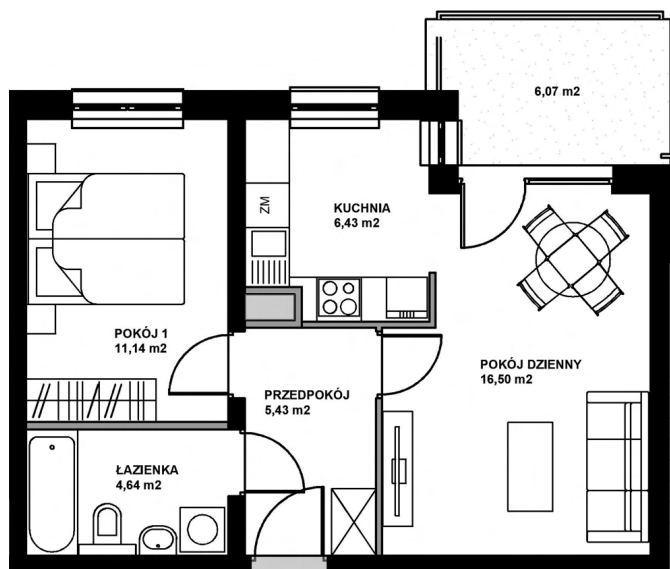

NOWY ŁĄD

NOWA PSZCZELNA-KRAKÓW

MIESZKANIE 13 I PIĘTRO

POWIERZCHNIA 44,14 m²

MIESZKANIE 2-POKOJOWE

POKÓJ 1 11,14 m²

POKÓJ DZIENNY 16,50 m²

KUCHNIA 6,43 m²

ŁAZIENKA 4,64 m²

PRZEDPOKÓJ 5,43 m²

nowapszczelna.pl

Niniejsza broszura nie stanowi oferty w rozumieniu przepisów Kodeksu Cywilnego. Przedstawione rzuty mają charakter poglądowy. Mieszkania nie będą wyposażone w widoczne na rzucie elementy sanitarne, drzwi wewnętrzne, meble, sprzęty RTV i AGD. Rozmieszczenie urządzeń sanitarnych i kuchennych jest przykładowe i może ulec zmianie. Powierzchnie i wymiary mogą ulec niewielkim zmianom wynikającym z realizacji obiektu.