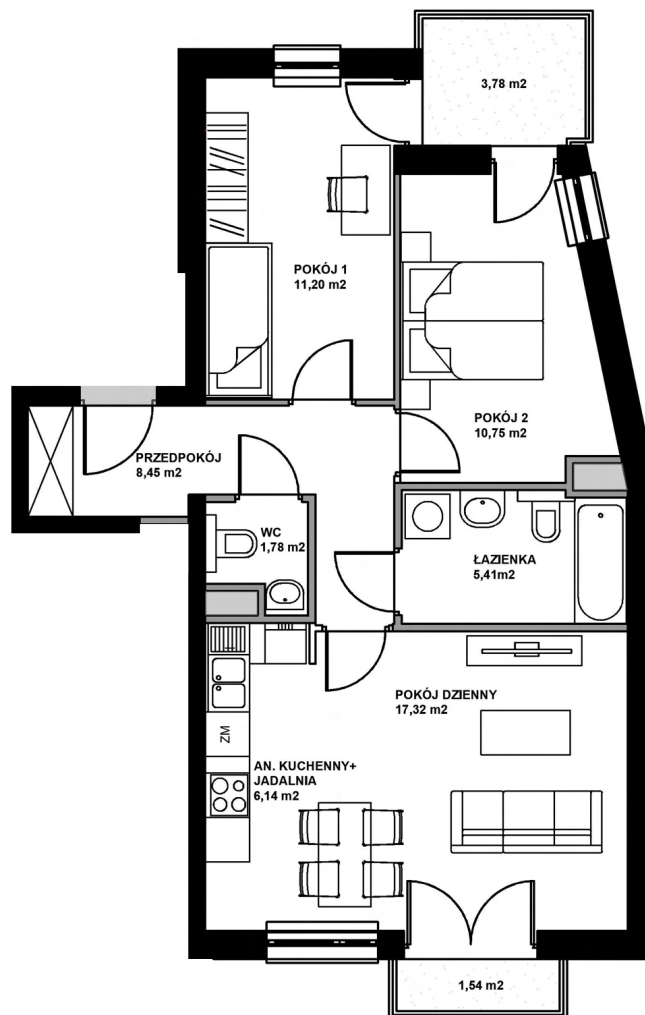

NOWY ŁĄD

NOWA PSZCZELNA - KRAKÓW

MIESZKANIE 14

II PIĘTRO

POWIERZCHNIA 61,05 m²

MIESZKANIE 3-POKOJOWE

POKÓJ 1 11,20 m²

POKÓJ 2 10,75 m²

POKÓJ DZIENNY 17,32 m²

AN. KUCHENNY 6,14 m²

ŁAZIENKA 5,41 m²

WC 1,78 m²

PRZEDPOKÓJ 8,45 m²

nowapszczelna.pl

Niniejsza broszura nie stanowi oferty w rozumieniu przepisów Kodeksu Cywilnego. Przedstawione rzuty mają charakter poglądowy. Mieszkania nie będą wyposażone w widoczne na rzucie elementy sanitarne, drzwi wewnętrzne, meble, sprzęty RTV i AGD. Rozmieszczenie urządzeń sanitarnych i kuchennych jest przykładowe i może ulec zmianie. Powierzchnie i wymiary mogą ulec niewielkim zmianom wynikającym z realizacji obiektu.