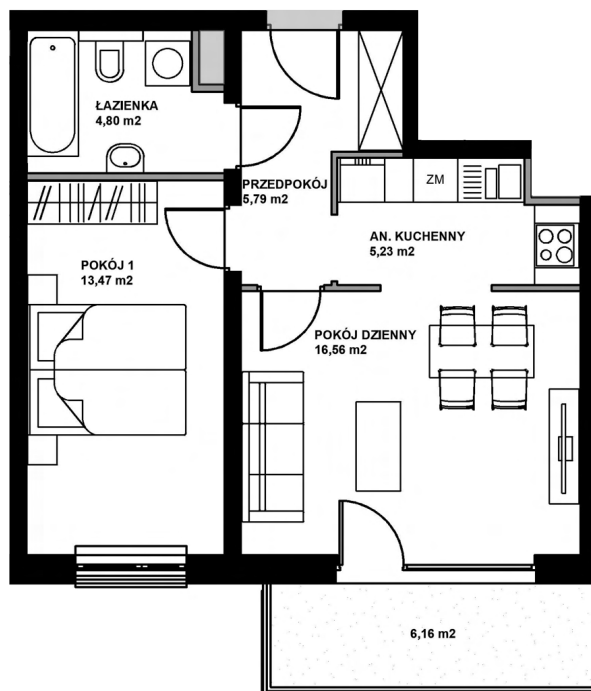

NOWY ŁĄD

NOWA PSZCZELNA-KRAKÓW

MIESZKANIE 15

II PIĘTRO

POWIERZCHNIA 45,85 m²

MIESZKANIE 2-POKOJOWE

POKÓJ 1 13,47 m²

POKÓJ DZIENNY 16,56 m²

AN. KUCHENNY 5,23 m²

ŁAZIENKA 4,80 m²

PRZEDPOKÓJ 5,79 m²

nowapszczelna.pl

Niniejsza broszura nie stanowi oferty w rozumieniu przepisów Kodeksu Cywilnego. Przedstawione rzuty mają charakter poglądowy. Mieszkania nie będą wyposażone w widoczne na rzucie elementy sanitarne, drzwi wewnętrzne, meble, sprzęty RTV i AGD. Rozmieszczenie urządzeń sanitarnych i kuchennych jest przykładowe i może ulec zmianie. Powierzchnie i wymiary mogą ulec niewielkim zmianom wynikającym z realizacji obiektu.