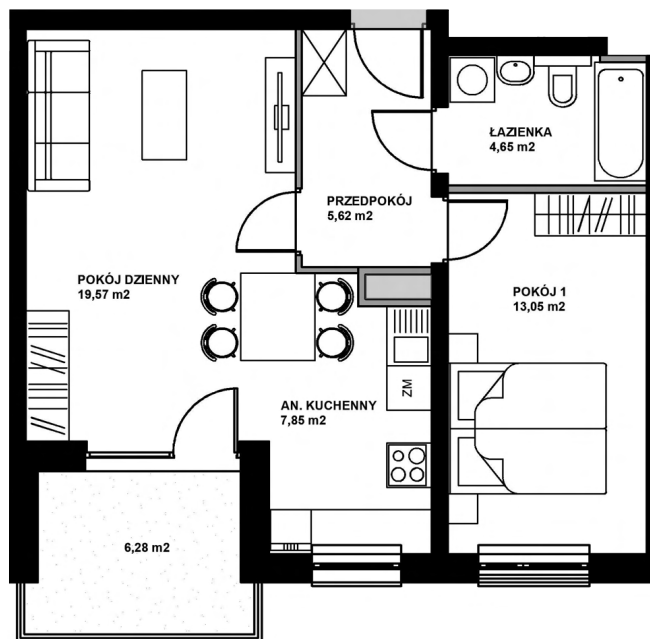

## MIESZKANIE 16

II PIĘTRO

POWIERZCHNIA 50,74 m<sup>2</sup>

MIESZKANIE 2-POKOJOWE

POKÓJ 1	13,05 m <sup>2</sup>
POKÓJ DZIENNY	19,57 m <sup>2</sup>
AN. KUCHENNY	7,85 m <sup>2</sup>
ŁAZIENKA	4,65 m <sup>2</sup>
PRZEDPOKÓJ	5,62 m <sup>2</sup>