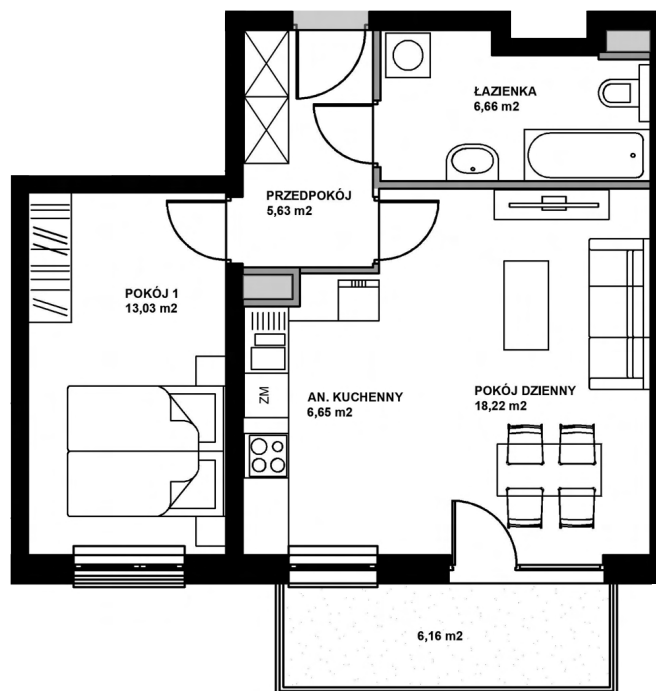

NOWY ŁĄD

NOWA PSZCZELNA-KRAKÓW

MIESZKANIE 17

II PIĘTRO

POWIERZCHNIA 50,19 m²

MIESZKANIE 2-POKOJOWE

POKÓJ 1 13,03 m²

POKÓJ DZIENNY 18,22 m²

AN. KUCHENNY 6,65 m²

ŁAZIENKA 6,66 m²

PRZEDPOKÓJ 5,63 m²

nowapszczelna.pl

Niniejsza broszura nie stanowi oferty w rozumieniu przepisów Kodeksu Cywilnego. Przedstawione rzuty mają charakter poglądowy. Mieszkania nie będą wyposażone w widoczne na rzucie elementy sanitarne, drzwi wewnętrzne, meble, sprzęty RTV i AGD. Rozmieszczenie urządzeń sanitarnych i kuchennych jest przykładowe i może ulec zmianie. Powierzchnie i wymiary mogą ulec niewielkim zmianom wynikającym z realizacji obiektu.