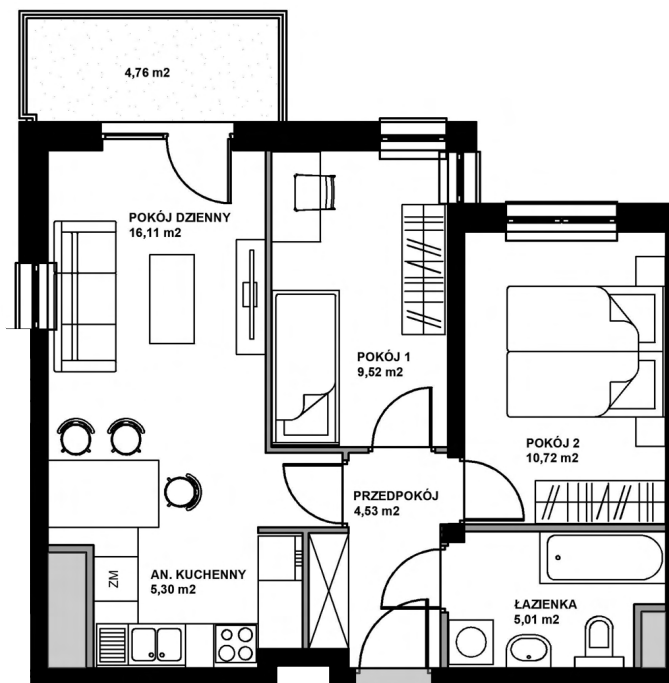

NOWY ŁĄD

NOWA PSZCZELNA-KRAKÓW

MIESZKANIE 19

II PIĘTRO

POWIERZCHNIA 51,19 m²

MIESZKANIE 3-POKOJOWE

POKÓJ 1 9,52 m²

POKÓJ 2 10,72 m²

POKÓJ DZIENNY 16,11 m²

AN. KUCHENNY 5,30 m²

ŁAZIENKA 5,01 m²

PRZEDPOKÓJ 4,53 m²

nowapszczelna.pl

Niniejsza broszura nie stanowi oferty w rozumieniu przepisów Kodeksu Cywilnego. Przedstawione rzuty mają charakter poglądowy. Mieszkania nie będą wyposażone w widoczne na rzucie elementy sanitarne, drzwi wewnętrzne, meble, sprzęty RTV i AGD. Rozmieszczenie urządzeń sanitarnych i kuchennych jest przykładowe i może ulec zmianie. Powierzchnie i wymiary mogą ulec niewielkim zmianom wynikającym z realizacji obiektu.