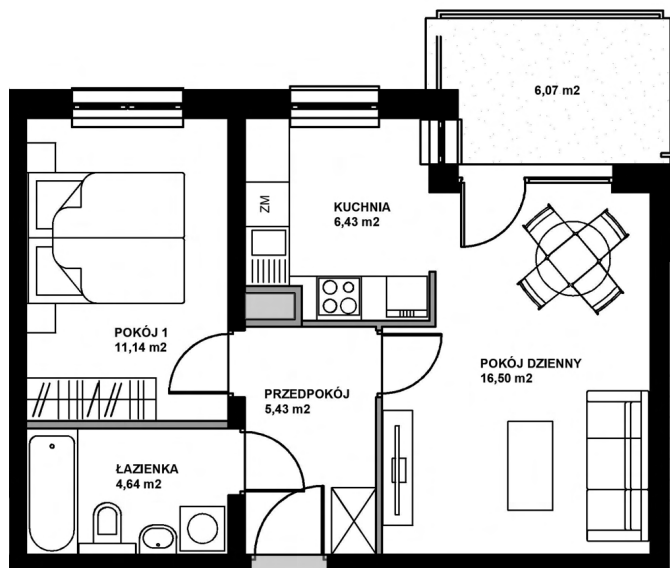

NOWY ŁĄD

NOWA PSZCZELNA-KRAKÓW

MIESZKANIE 20

II PIĘTRO

POWIERZCHNIA 44,14 m²

MIESZKANIE 2-POKOJOWE

POKÓJ 1 11,14 m²

POKÓJ DZIENNY 16,50 m²

KUCHNIA 6,43 m²

ŁAZIENKA 4,64 m²

PRZEDPOKÓJ 5,43 m²

nowapszczelna.pl

Niniejsza broszura nie stanowi oferty w rozumieniu przepisów Kodeksu Cywilnego. Przedstawione rzuty mają charakter poglądowy. Mieszkania nie będą wyposażone w widoczne na rzucie elementy sanitarne, drzwi wewnętrzne, meble, sprzęty RTV i AGD. Rozmieszczenie urządzeń sanitarnych i kuchennych jest przykładowe i może ulec zmianie. Powierzchnie i wymiary mogą ulec niewielkim zmianom wynikającym z realizacji obiektu.