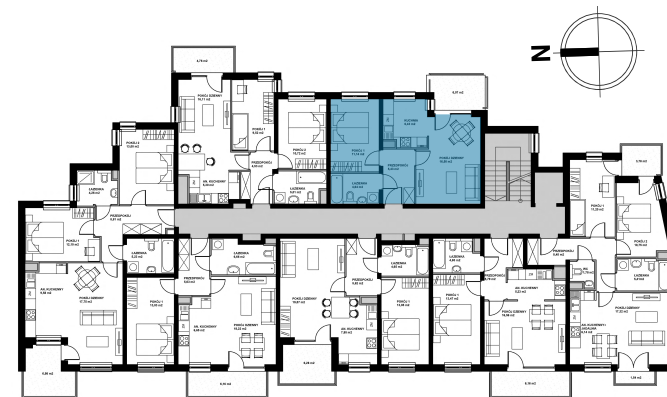

NOWY ŁĄD

NOWA PSZCZELNA-KRAKÓW

MIESZKANIE 20

II PIĘTRO

POWIERZCHNIA 44,14 m²

MIESZKANIE 2-POKOJOWE

POKÓJ 1 11,14 m²

POKÓJ DZIENNY 16,50 m²

KUCHNIA 6,43 m²

ŁAZIENKA 4,64 m²

PRZEDPOKÓJ 5,43 m²

nowapszczelna.pl

Niniejsza broszura nie stanowi oferty w rozumieniu przepisów Kodeksu Cywilnego. Przedstawione rzuty mają charakter poglądowy. Mieszkania nie będą wyposażone w widoczne na rzucie elementy sanitarne, drzwi wewnętrzne, meble, sprzęty RTV i AGD. Rozmieszczenie urządzeń sanitarnych i kuchennych jest przykładowe i może ulec zmianie. Powierzchnie i wymiary mogą ulec niewielkim zmianom wynikającym z realizacji obiektu.