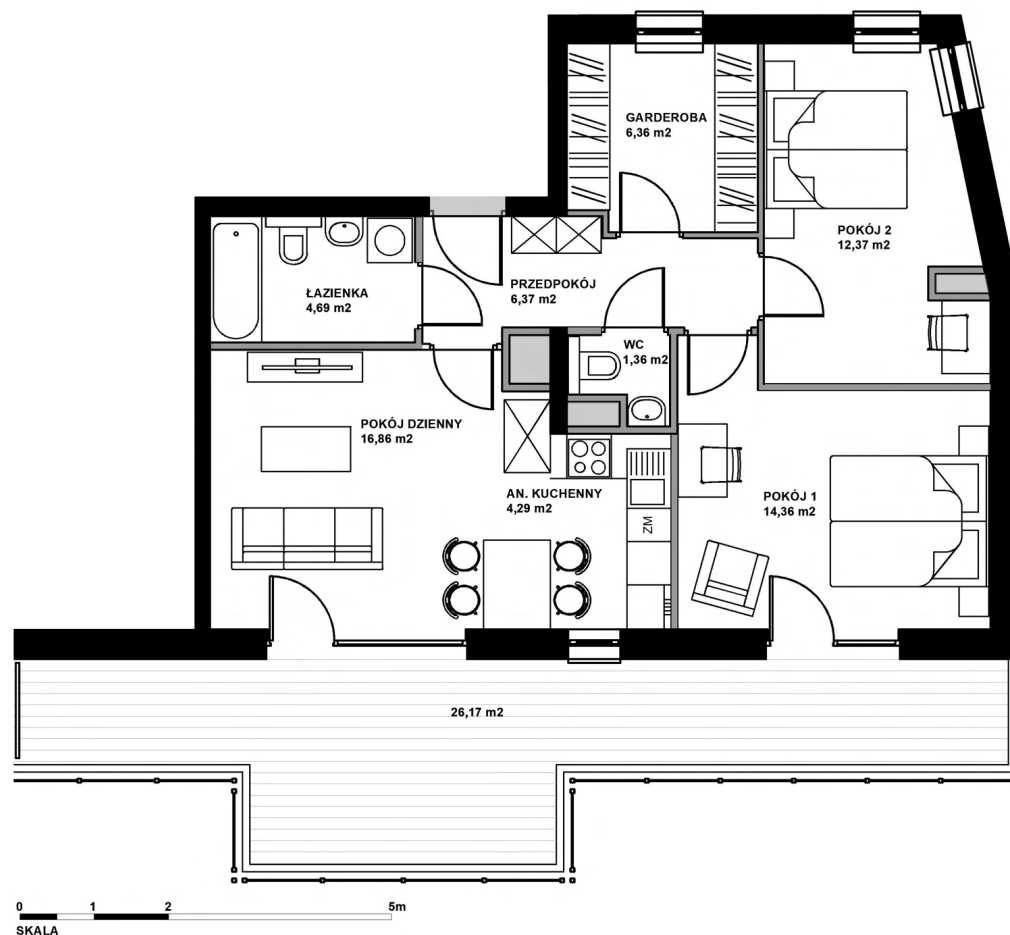

NOWY ŁĄD

NOWA PSZCZELNA-KRAKÓW

MIESZKANIE 21

III PIĘTRO

POWIERZCHNIA 66,66 m²

MIESZKANIE 3-POKOJOWE

POKÓJ 1 14,36 m²

POKÓJ 2 12,37 m²

POKÓJ DZIENNY 16,86 m²

AN. KUCHENNY 4,29 m²

ŁAZIENKA 4,69 m²

WC 1,36 m²

PRZEDPOKÓJ 6,37 m²

nowapszczelna.pl

Niniejsza broszura nie stanowi oferty w rozumieniu przepisów Kodeksu Cywilnego. Przedstawione rzuty mają charakter poglądowy. Mieszkania nie będą wyposażone w widoczne na rzucie elementy sanitarne, drzwi wewnętrzne, meble, sprzęty RTV i AGD. Rozmieszczenie urządzeń sanitarnych i kuchennych jest przykładowe i może ulec zmianie. Powierzchnie i wymiary mogą ulec niewielkim zmianom wynikającym z realizacji obiektu.