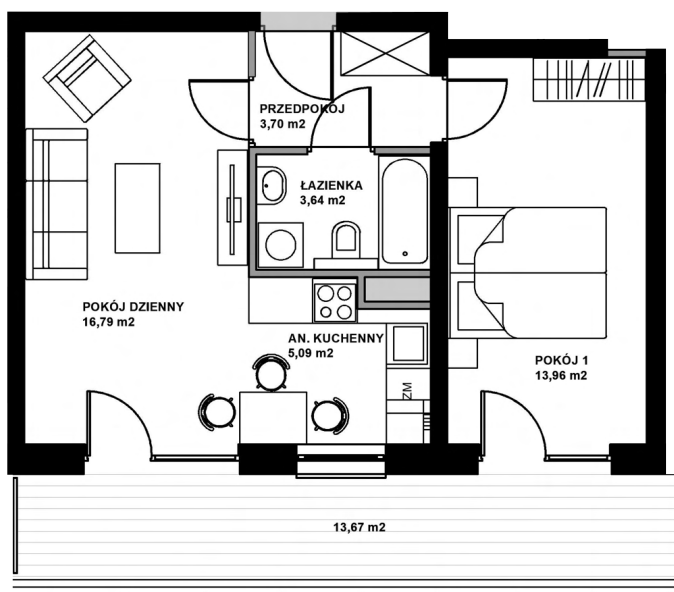

NOWY ŁĄD

NOWA PSZCZELNA-KRAKÓW

MIESZKANIE 22

III PIĘTRO

POWIERZCHNIA 43,18 m²

MIESZKANIE 2-POKOJOWE

POKÓJ 1 13,96 m²

POKÓJ DZIENNY 16,79 m²

AN. KUCHENNY 5,09 m²

ŁAZIENKA 3,64 m²

PRZEDPOKÓJ 3,70 m²

nowapszczelna.pl

Niniejsza broszura nie stanowi oferty w rozumieniu przepisów Kodeksu Cywilnego. Przedstawione rzuty mają charakter poglądowy. Mieszkania nie będą wyposażone w widoczne na rzucie elementy sanitarne, drzwi wewnętrzne, meble, sprzęty RTV i AGD. Rozmieszczenie urządzeń sanitarnych i kuchennych jest przykładowe i może ulec zmianie. Powierzchnie i wymiary mogą ulec niewielkim zmianom wynikającym z realizacji obiektu.