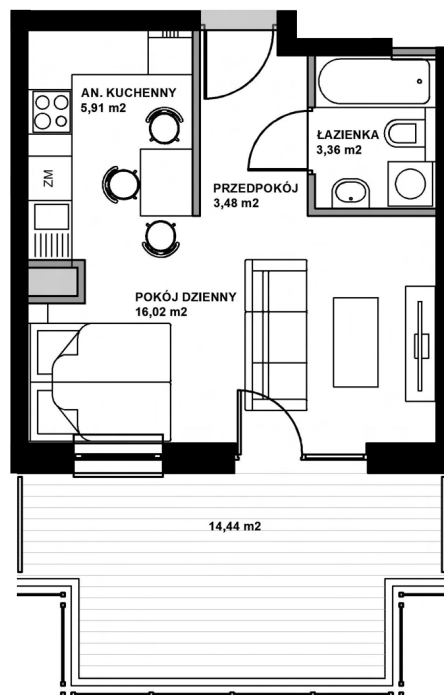

NOWY ŁĄD

NOWA PSZCZELNA-KRAKÓW

MIESZKANIE 23

III PIĘTRO

POWIERZCHNIA 28,77 m²

MIESZKANIE 1-POKOJOWE

POKÓJ DZIENNY 16,02 m²

AN. KUCHENNY 5,91 m²

ŁAZIENKA 3,36 m²

PRZEDPOKÓJ 3,48 m²

nowapszczelna.pl

Niniejsza broszura nie stanowi oferty w rozumieniu przepisów Kodeksu Cywilnego. Przedstawione rzuty mają charakter poglądowy. Mieszkania nie będą wyposażone w widoczne na rzucie elementy sanitarne, drzwi wewnętrzne, meble, sprzęty RTV i AGD. Rozmieszczenie urządzeń sanitarnych i kuchennych jest przykładowe i może ulec zmianie. Powierzchnie i wymiary mogą ulec niewielkim zmianom wynikającym z realizacji obiektu.