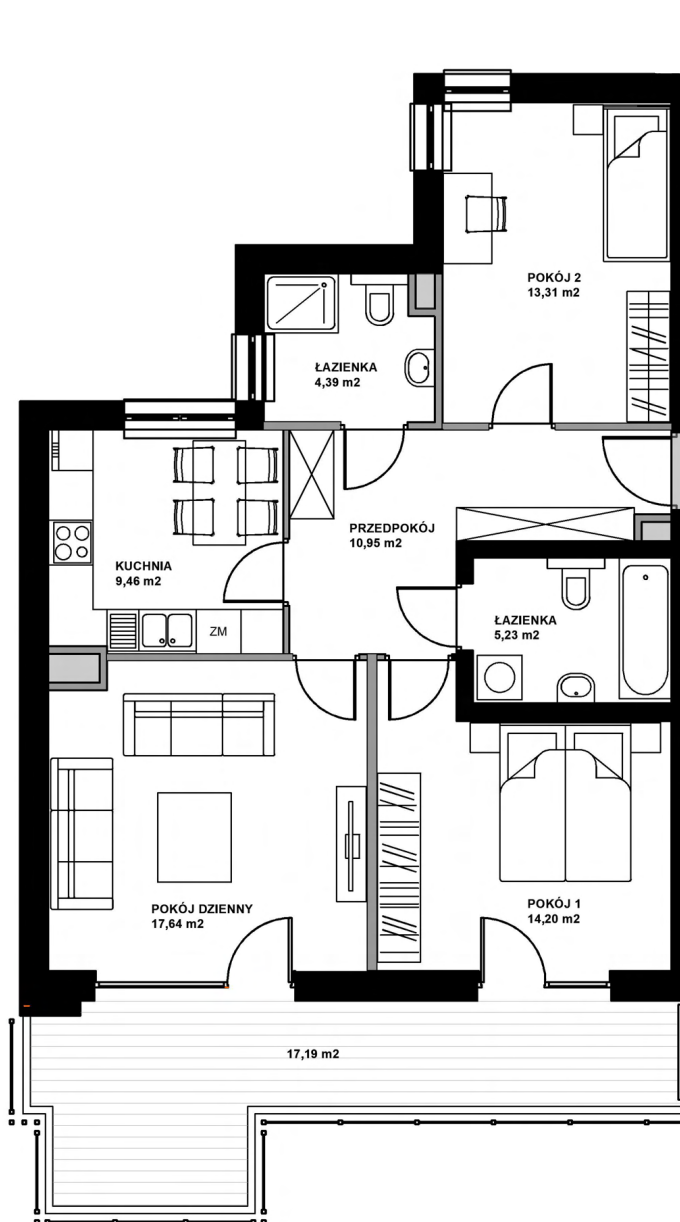

NOWY ŁĄD

NOWA PSZCZELNA-KRAKÓW

MIESZKANIE 24

III PIĘTRO

POWIERZCHNIA 75,18 m²

MIESZKANIE 3-POKOJOWE

POKÓJ 1 14,20 m²

POKÓJ 2 13,31 m²

POKÓJ DZIENNY 17,64 m²

KUCHNIA 9,46 m²

ŁAZIENKA 4,39 m²

PRZEDPOKÓJ 10,95 m²

0 1 2 5m
SKALA

nowapszczelna.pl

Niniejsza broszura nie stanowi oferty w rozumieniu przepisów Kodeksu Cywilnego. Przedstawione rzuty mają charakter poglądowy. Mieszkania nie będą wyposażone w widoczne na rzucie elementy sanitarne, drzwi wewnętrzne, meble, sprzęty RTV i AGD. Rozmieszczenie urządzeń sanitarnych i kuchennych jest przykładowe i może ulec zmianie. Powierzchnie i wymiary mogą ulec niewielkim zmianom wynikającym z realizacji obiektu.