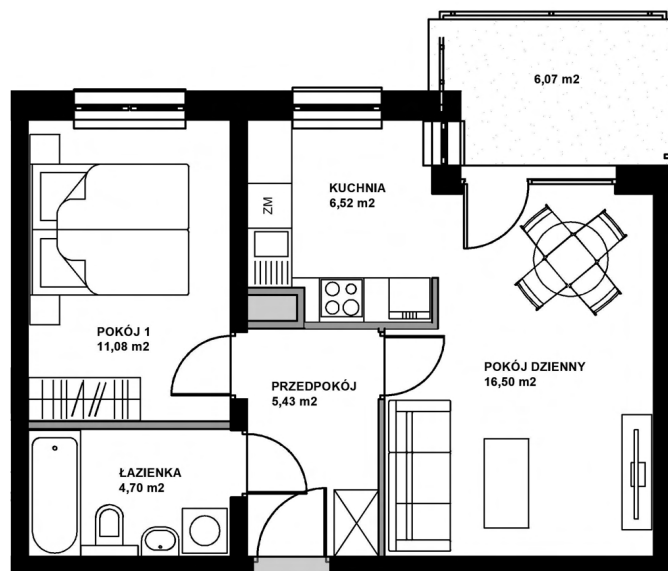

NOWY ŁĄD

NOWA PSZCZELNA-KRAKÓW

MIESZKANIE 26

III PIĘTRO

POWIERZCHNIA 44,23 m²

MIESZKANIE 2-POKOJOWE

POKÓJ 1 11,08 m²

POKÓJ DZIENNY 16,50 m²

KUCHNIA 6,52 m²

ŁAZIENKA 4,70 m²

PRZEDPOKÓJ 5,43 m²

nowapszczelna.pl

Niniejsza broszura nie stanowi oferty w rozumieniu przepisów Kodeksu Cywilnego. Przedstawione rzuty mają charakter poglądowy. Mieszkania nie będą wyposażone w widoczne na rzucie elementy sanitarne, drzwi wewnętrzne, meble, sprzęty RTV i AGD. Rozmieszczenie urządzeń sanitarnych i kuchennych jest przykładowe i może ulec zmianie. Powierzchnie i wymiary mogą ulec niewielkim zmianom wynikającym z realizacji obiektu.