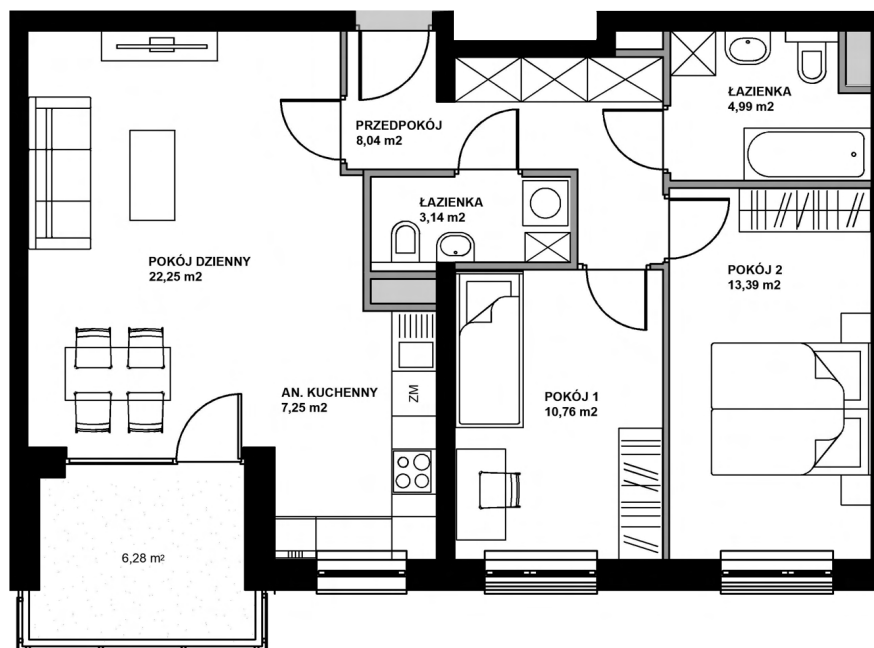

NOWY ŁĄD

NOWA PSZCZELNA-KRAKÓW

MIESZKANIE 2 PARTER

POWIERZCHNIA 69,82 m²

MIESZKANIE 3-POKOJOWE

POKÓJ 1	10,76 m ²
POKÓJ 2	13,39 m ²
POKÓJ DZIENNY	22,25 m ²
AN. KUCHENNY	7,25 m ²
ŁAZIENKA	4,99 m ²
ŁAZIENKA	3,14 m ²
PRZEDPOKÓJ	8,04 m ²