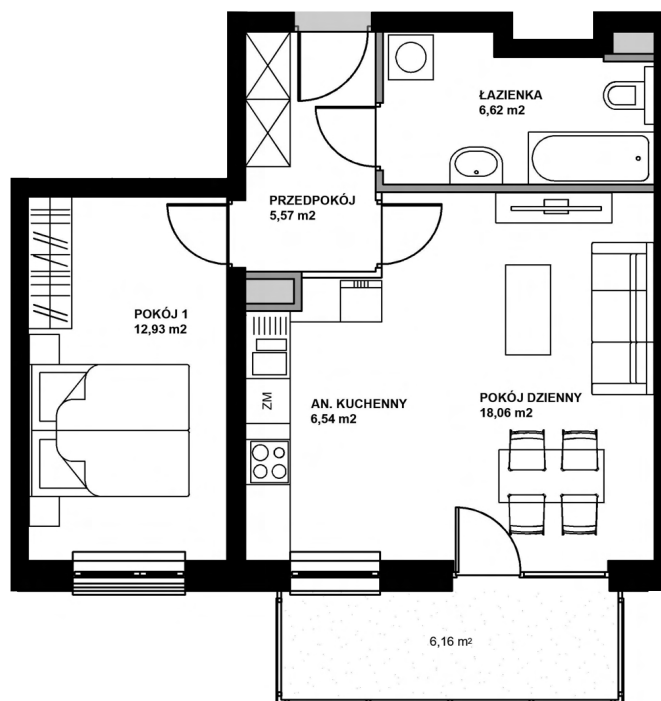

NOWY ŁĄD

NOWA PSZCZELNA-KRAKÓW

MIESZKANIE 3 PARTER

POWIERZCHNIA 49,72 m²

MIESZKANIE 2-POKOJOWE

POKÓJ 1 12,93 m²

POKÓJ DZIENNY 18,06 m²

AN. KUCHENNY 6,54 m²

ŁAZIENKA 6,62 m²

PRZEDPOKÓJ 5,54 m²

nowapszczelna.pl

Niniejsza broszura nie stanowi oferty w rozumieniu przepisów Kodeksu Cywilnego. Przedstawione rzuty mają charakter poglądowy. Mieszkania nie będą wyposażone w widoczne na rzucie elementy sanitarne, drzwi wewnętrzne, meble, sprzęty RTV i AGD. Rozmieszczenie urządzeń sanitarnych i kuchennych jest przykładowe i może ulec zmianie. Powierzchnie i wymiary mogą ulec niewielkim zmianom wynikającym z realizacji obiektu.