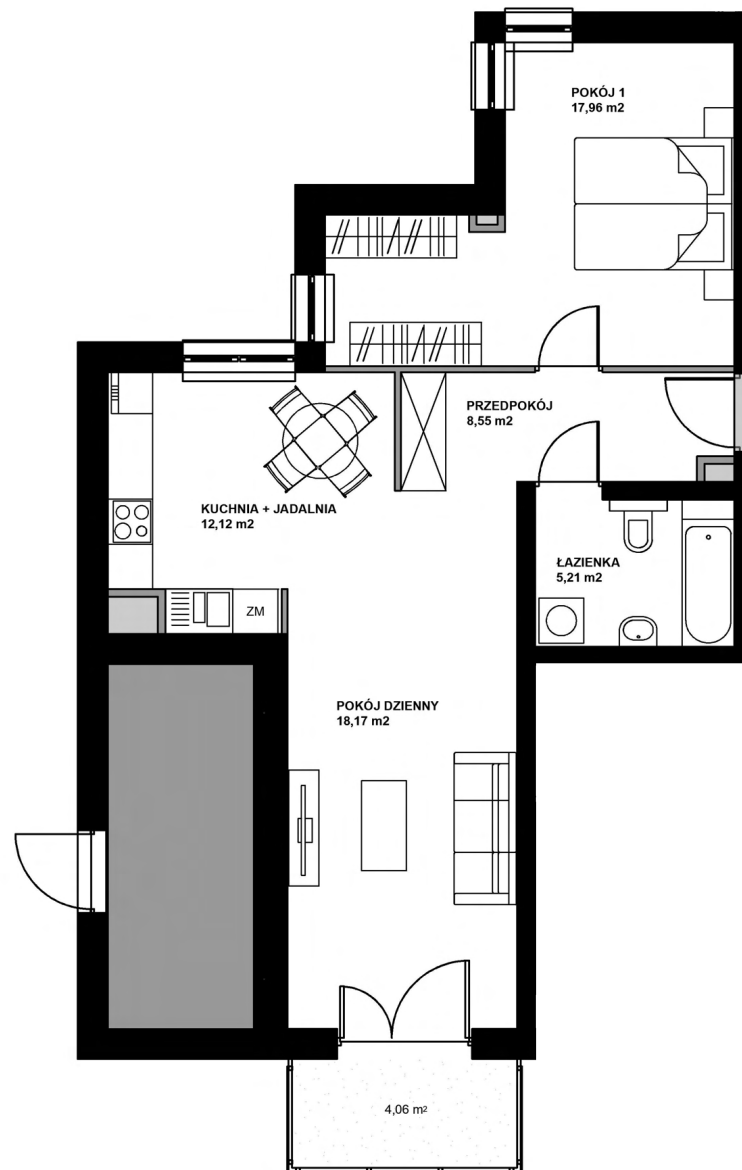

NOWY ŁĄD

NOWA PSZCZELNA-KRAKÓW

MIESZKANIE 4 PARTER

POWIERZCHNIA 62,01 m²

MIESZKANIE 2-POKOJOWE

POKÓJ 1 17,96 m²

POKÓJ DZIENNY 18,17 m²

KUCHNIA 12,12 m²

ŁAZIENKA 5,21 m²

PRZEDPOKÓJ 8,55 m²

0 1 2 5m
SKALA

nowapszczelna.pl

Niniejsza broszura nie stanowi oferty w rozumieniu przepisów Kodeksu Cywilnego. Przedstawione rzuty mają charakter poglądowy. Mieszkania nie będą wyposażone w widoczne na rzucie elementy sanitarne, drzwi wewnętrzne, meble, sprzęty RTV i AGD. Rozmieszczenie urządzeń sanitarnych i kuchennych jest przykładowe i może ulec zmianie. Powierzchnie i wymiary mogą ulec niewielkim zmianom wynikającym z realizacji obiektu.