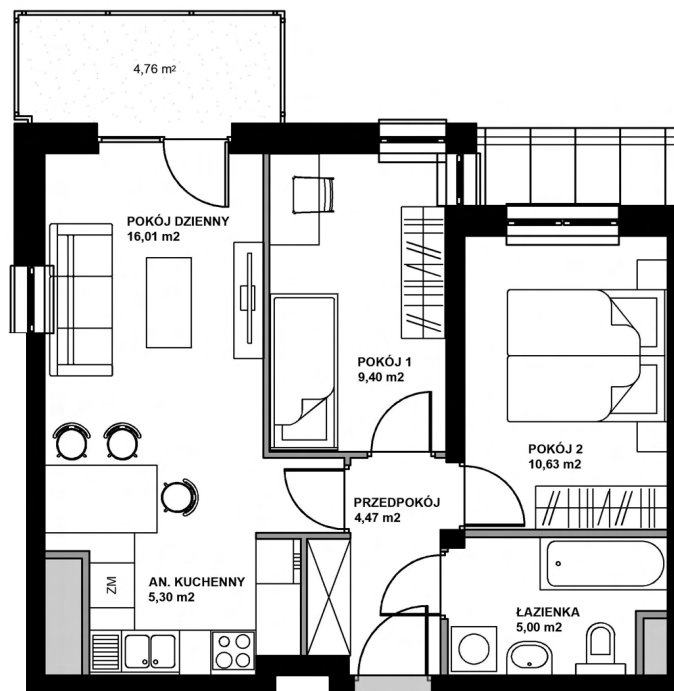

## MIESZKANIE 5 PARTER

POWIERZCHNIA 50,81 m<sup>2</sup>

MIESZKANIE 3-POKOJOWE

POKÓJ 1	9,40 m <sup>2</sup>
POKÓJ 2	10,63 m <sup>2</sup>
POKÓJ DZIENNY	16,01 m <sup>2</sup>
AN. KUCHENNY	5,30 m <sup>2</sup>
ŁAZIENKA	5,00 m <sup>2</sup>
PRZEDPOKÓJ	4,47 m <sup>2</sup>