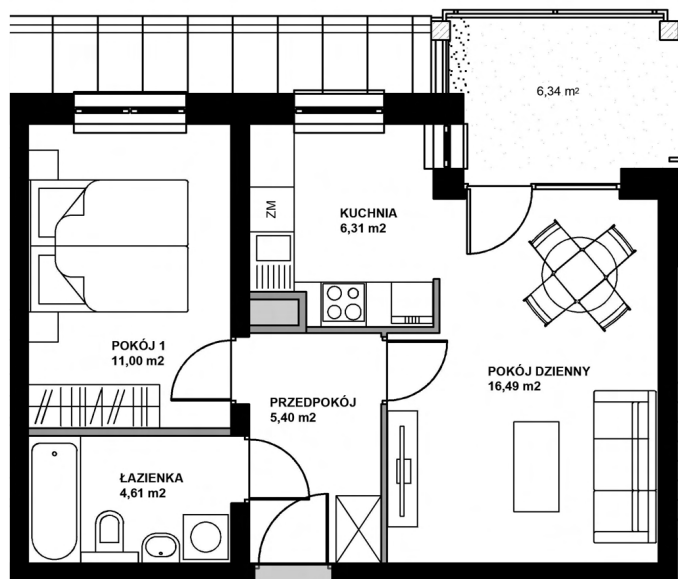

## MIESZKANIE 6 PARTER

POWIERZCHNIA 43,81 m<sup>2</sup>

MIESZKANIE 2-POKOJOWE

POKÓJ 1 11,00 m<sup>2</sup>

POKÓJ DZIENNY 16,49 m<sup>2</sup>

KUCHNIA 6,31 m<sup>2</sup>

ŁAZIENKA 4,61 m<sup>2</sup>

PRZEDPOKÓJ 5,40 m<sup>2</sup>