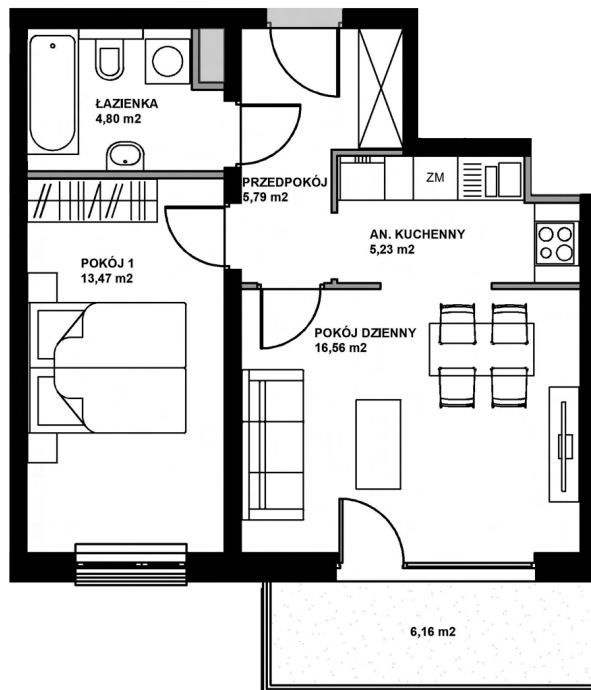

NOWY ŁĄD

NOWA PSZCZELNA - KRAKÓW

MIESZKANIE 8 I PIĘTRO

POWIERZCHNIA 45,77 m²

MIESZKANIE 2-POKOJOWE

POKÓJ 1 13,49 m²

POKÓJ DZIENNY 16,56 m²

AN. KUCHENNY 5,15 m²

ŁAZIENKA 4,78 m²

PRZEDPOKÓJ 5,79 m²

nowapszczelna.pl

Niniejsza broszura nie stanowi oferty w rozumieniu przepisów Kodeksu Cywilnego. Przedstawione rzuty mają charakter poglądowy. Mieszkania nie będą wyposażone w widoczne na rzucie elementy sanitarne, drzwi wewnętrzne, meble, sprzęty RTV i AGD. Rozmieszczenie urządzeń sanitarnych i kuchennych jest przykładowe i może ulec zmianie. Powierzchnie i wymiary mogą ulec niewielkim zmianom wynikającym z realizacji obiektu.