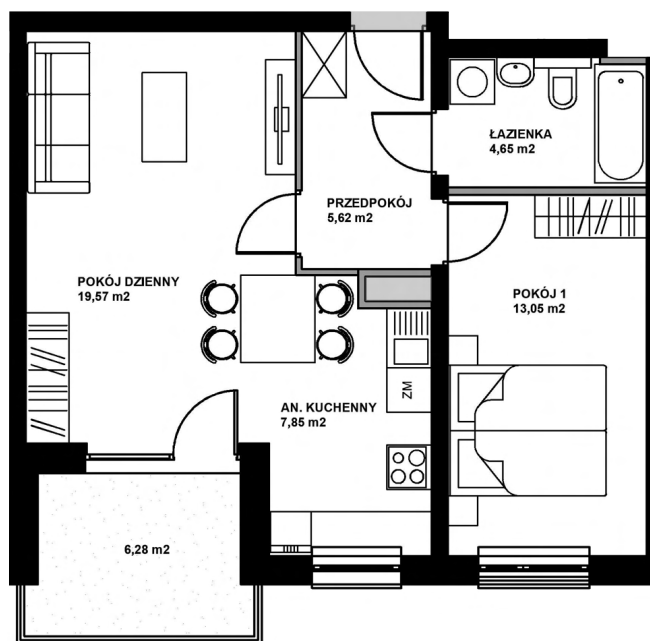

NOWY ŁĄD

NOWA PSZCZELNA-KRAKÓW

MIESZKANIE 9 I PIĘTRO

POWIERZCHNIA 50,74 m²

MIESZKANIE 2-POKOJOWE

POKÓJ 1	13,05 m ²
POKÓJ DZIENNY	19,57 m ²
AN. KUCHENNY	7,85 m ²
ŁAZIENKA	4,65 m ²
PRZEDPOKÓJ	5,62 m ²

nowapszczelna.pl